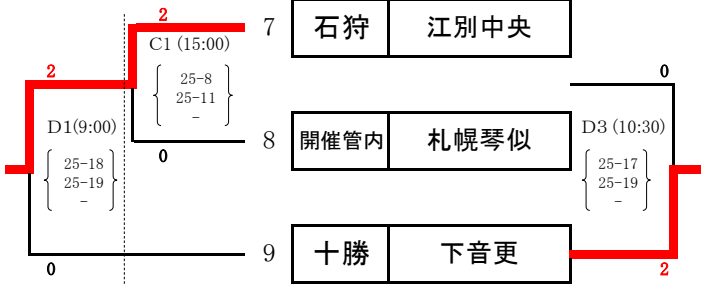

女子対戦表

予選ブロック戦

7月31日(火)、8月1日(水)

A, B, C, Dコート・・・きたえるメインアリーナ

E, Fコート・・・きたえるサブアリーナ

【第1ブロック】

【第2ブロック】

【第3ブロック】

【第4ブロック】

【第5ブロック】

【第6ブロック】

決勝トーナメント戦

8月1日(水)、2日(木)

C, Dコート・・・きたえるメインアリーナ