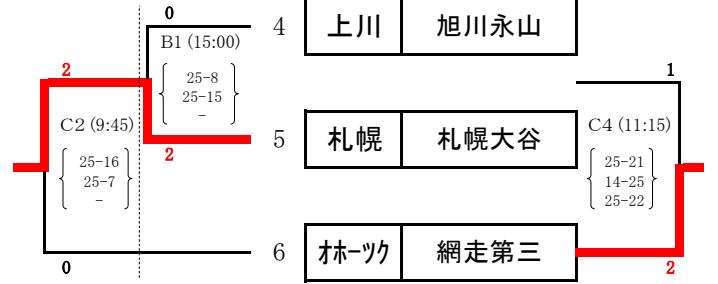

女子対戦表

予選ブロック戦

7月31日(火)、8月1日(水)

A, B, C, Dコート・・・きたえるメインアリーナ

E, Fコート・・・きたえるサブアリーナ

【第1ブロック】

【第2ブロック】

【第3ブロック】

【第4ブロック】

【第5ブロック】

【第6ブロック】

決勝トーナメント戦

8月1日(水)、2日(木)

C, Dコート・・・きたえるメインアリーナ