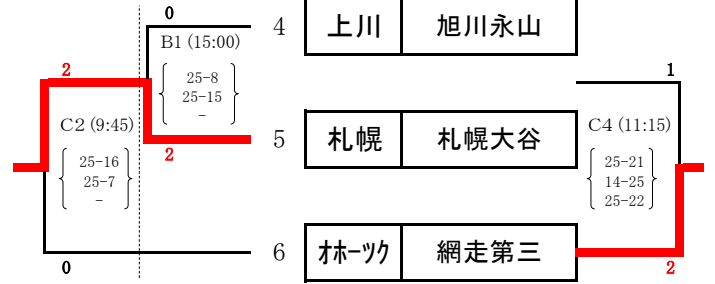

女子対戦表

予選ブロック戦

7月31日(火)、8月1日(水)

A, B, C, Dコート・・・きたえるメインアリーナ

E, Fコート・・・きたえるサブアリーナ

【第1ブロック】

【第2ブロック】

【第3ブロック】

【第4ブロック】

【第5ブロック】

【第6ブロック】

決勝トーナメント戦

8月1日(水)、2日(木)

C, Dコート・・・きたえるメインアリーナ

8月1日(水)

8月2日(木)

8月1日(水)